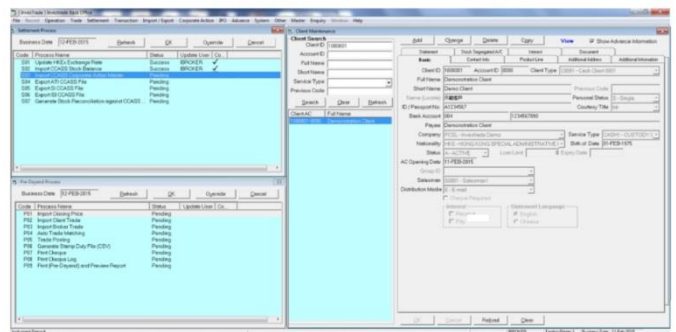

ASP後台結算系統

支援多種投資產品
(證券、基金、債券、結構性產品)，與前台交易系統即時連接，合符零售證券商的業務需求。